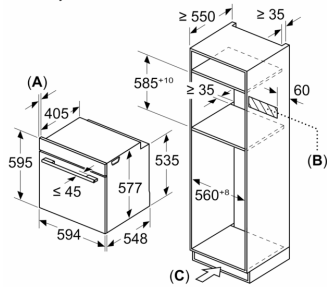

Serie 8, Vestavná trouba s mikrovlnami, 60 x 60 cm, Černá HMG778NB1

Rozměry v mm

A: 19,5 mm

B: Prostor pro připojení spotřebiče
320 x 115 mm

C: Větrání v podstavci ≥ 200 cm²

Montáž dvou spotřebičů nad sebou

Výměna vzduchu