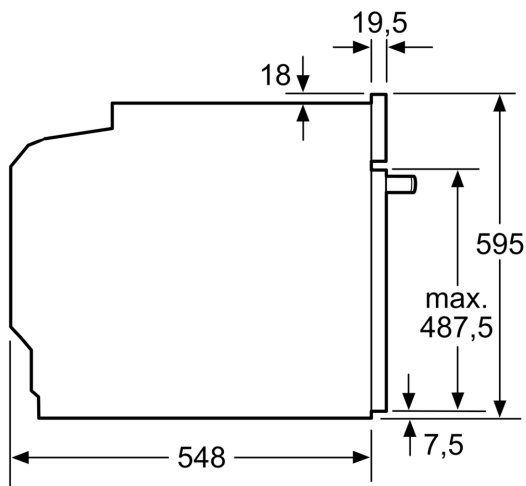

rozmery v mm

Pokiaľ je spotrebič zabudovaný pod varným panelom, musí byť dodržaná nasledujúca hrúbka pracovnej dosky (príp. vrátane nosnej konštrukcie).

Typ varného panela	min. hrúbka pracovnej dosky	
	nasadený	v rovine
indukčný varný panel	37 mm	38 mm
celoplošný indukčný varný panel	47 mm	48 mm
plynový varný panel	30 mm	38 mm
elektrický varný panel	27 mm	30 mm