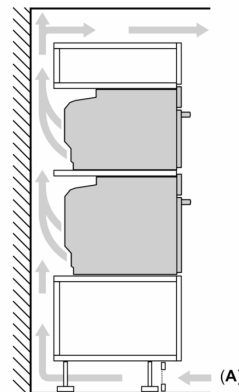

Technické informácie

- dĺžka napájacieho kábla: 120 cm
- napätie: 220 - 240 V
- celkový príkon elektro: 3.6 kW

Rozmery a technické informácie

- rozmery spotrebica (V x Š x H): 595 mm x 594 mm x 548 mm
- rozmery niky (V x Š x H): 585 mm - 595 mm x 560 mm - 568 mm x 550 mm
- "Rozmery potrebné pre zabudovanie nájdete v inštalačných materiáloch."

Séria 8, Zabudovateľná kombinovaná rúra s mikrovlnami, 60 x 60 cm, Čierna HMG778NB1

Rozmery v mm

A: 19,5 mm

B: Priestor pre pripojenie spotrebiča 320 × 115 mm

C: Vetranie v podstavci ≥ 200 cm²

Montáž dvoch spotrebičov nad sebou

Výmena vzduchu

A: Otvor na prívod vzduchu ≥ 200 cm²

rozmery v mm

Pokiaľ je spotrebič zabudovaný pod varným panelom, musí byť dodržaná nasledujúca hrúbka pracovnej dosky (príp. vrátane nosnej konštrukcie).