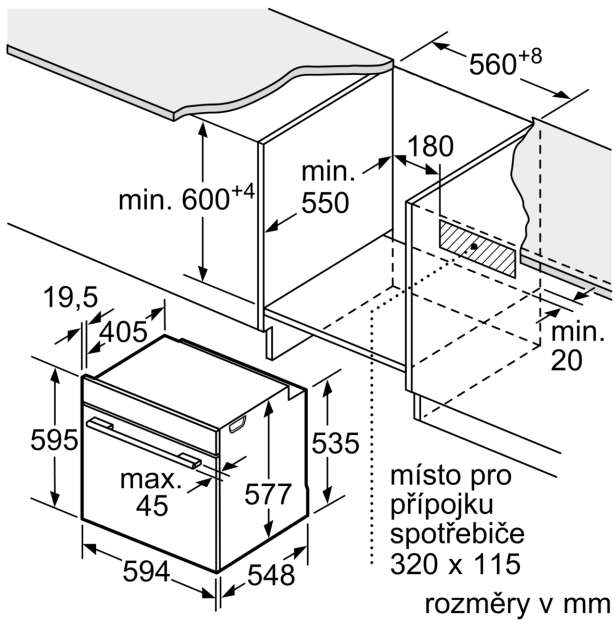

- délka přívodního kabelu: 120 cm
- napětí: 220 - 240 V
- celkový příkon elektro: 3.6 kW

Rozměry

- rozměry spotřebiče (V x Š x H): 595 mm x 594 mm x 548 mm
- rozměry niky (V x Š x H): 585 mm - 595 mm x 560 mm - 568 mm x 550 mm
- „potřebné rozměry naleznete v instalačních materiálech“

Serie 8, Vestavná trouba s mikrovlnami, 60 x 60 cm, Černá HMG778NB1

Rozměry v mm

A: 19,5 mm

B: Prostor pro připojení spotřebiče
320 x 115 mm

C: Větrání v podstavci ≥ 200 cm²

Montáž dvou spotřebičů nad sebou

Výměna vzduchu

A: Větrací mřížka ≥ 200 cm²

rozměry v mm

Pokud je spotřebič vestavěný pod varnou deskou, musí být dodržena následující tloušťka pracovní desky (příp. včetně nosné konstrukce).

Typ varné desky	min. tloušťka pracovní desky	
	nasazená	v rovině
indukční varná deska	37 mm	38 mm
celoplošná indukční varná deska	47 mm	48 mm
plynová varná deska	30 mm	38 mm
elektrická varná deska	27 mm	30 mm