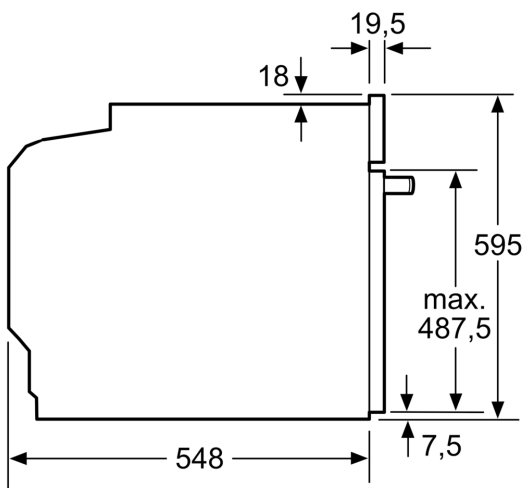

rozměry v mm

Pokud je spotřebič vestavěný pod varnou deskou, musí být dodržena následující tloušťka pracovní desky (příp. včetně nosné konstrukce).

Typ varné desky	min. tloušťka pracovní desky	
	nasazená	v rovině
indukční varná deska	37 mm	38 mm
celoplošná indukční varná deska	47 mm	48 mm
plynová varná deska	30 mm	38 mm
elektrická varná deska	27 mm	30 mm