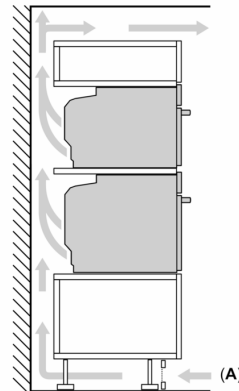

- délka přívodního kabelu: 120 cm
- napětí: 220 - 240 V
- celkový příkon elektro: 3.6 kW

Rozměry

- rozměry spotřebiče (V x Š x H): 595 mm x 594 mm x 548 mm
- rozměry niky (V x Š x H): 585 mm - 595 mm x 560 mm - 568 mm x 550 mm
- „potřebné rozměry naleznete v instalačních materiálech“

Serie 8, Vestavná trouba s mikrovlnami, 60 x 60 cm, Černá HMG778NB1

Rozměry v mm

A: 19,5 mm

B: Prostor pro připojení spotřebiče
320 x 115 mm

C: Větrání v podstavci ≥ 200 cm²

Montáž dvou spotřebičů nad sebou

Výměna vzduchu

A: Větrací mřížka ≥ 200 cm²

rozměry v mm

Pokud je spotřebič vestavěný pod varnou deskou, musí být dodržena následující tloušťka pracovní desky (příp. včetně nosné konstrukce).

Typ varné desky	min. tloušťka pracovní desky	
	nasazená	v rovině
indukční varná deska	37 mm	38 mm
celoplošná indukční varná deska	47 mm	48 mm
plynová varná deska	30 mm	38 mm
elektrická varná deska	27 mm	30 mm