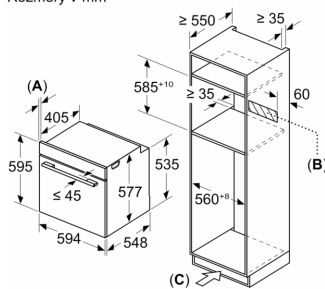

Technické informácie

- dĺžka napájacieho kábla: 120 cm
- napätie: 220 - 240 V
- celkový príkon elektro: 3.6 kW

Rozmery a technické informácie

- rozmery spotrebica (V x Š x H): 595 mm x 594 mm x 548 mm
- rozmery niky (V x Š x H): 585 mm - 595 mm x 560 mm - 568 mm x 550 mm
- "Rozmery potrebné pre zabudovanie nájdete v inštalačných materiáloch."

Séria 8, Zabudovateľná kombinovaná rúra s mikrovlnami, 60 x 60 cm, Čierna HMG778NB1

Rozmery v mm

A: 19,5 mm

B: Priestor pre pripojenie spotrebiča 320 × 115 mm

C: Vetranie v podstavci ≥ 200 cm²

Montáž dvoch spotrebičov nad sebou